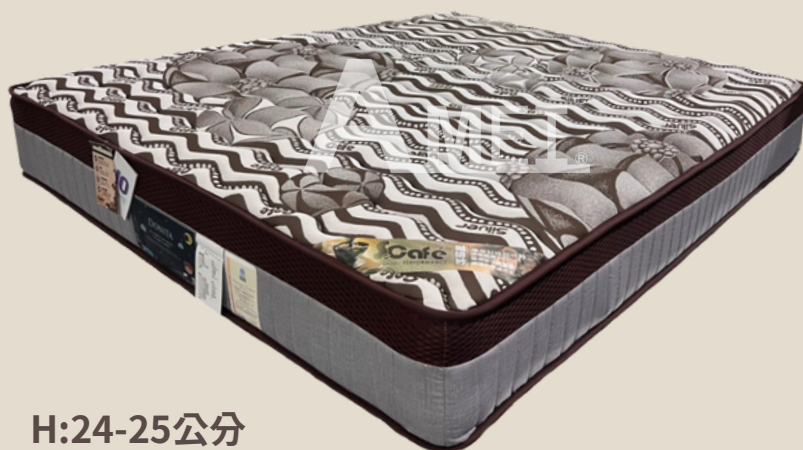

### 雙面高密度防塌針扎棉

防止彈簧穿刺，使其平均受力，增加床墊整體穩定性。

### 頂級中鋼2.0獨立筒彈簧

嚴選台灣製造中鋼認證2.0mm套袋獨立筒，棋盤式緊密排列的方式，能提升床墊支撐度及耐用性，延長床墊壽命，睡得更久更安心!

### 側邊3D透氣網布

3D立體透氣孔洞，能有效將床墊內部濕氣與異味排出，保持床墊內部乾爽，延長使用年限。

H:24-25公分

±2公分手工誤差屬正常範圍

- 1.S.cafe咖啡紗表布
- 2.高級Q+柔軟舒適棉
- 3.高透氣釋壓平衡棉
- 4.高拉力平織布
- 5.高密度防塌針扎棉
- 6.2.0mm獨立筒
- 7.高密度防塌針扎棉
- 8.高拉力平織布
- 9.高透氣釋壓平衡棉
- 10.格紋底布